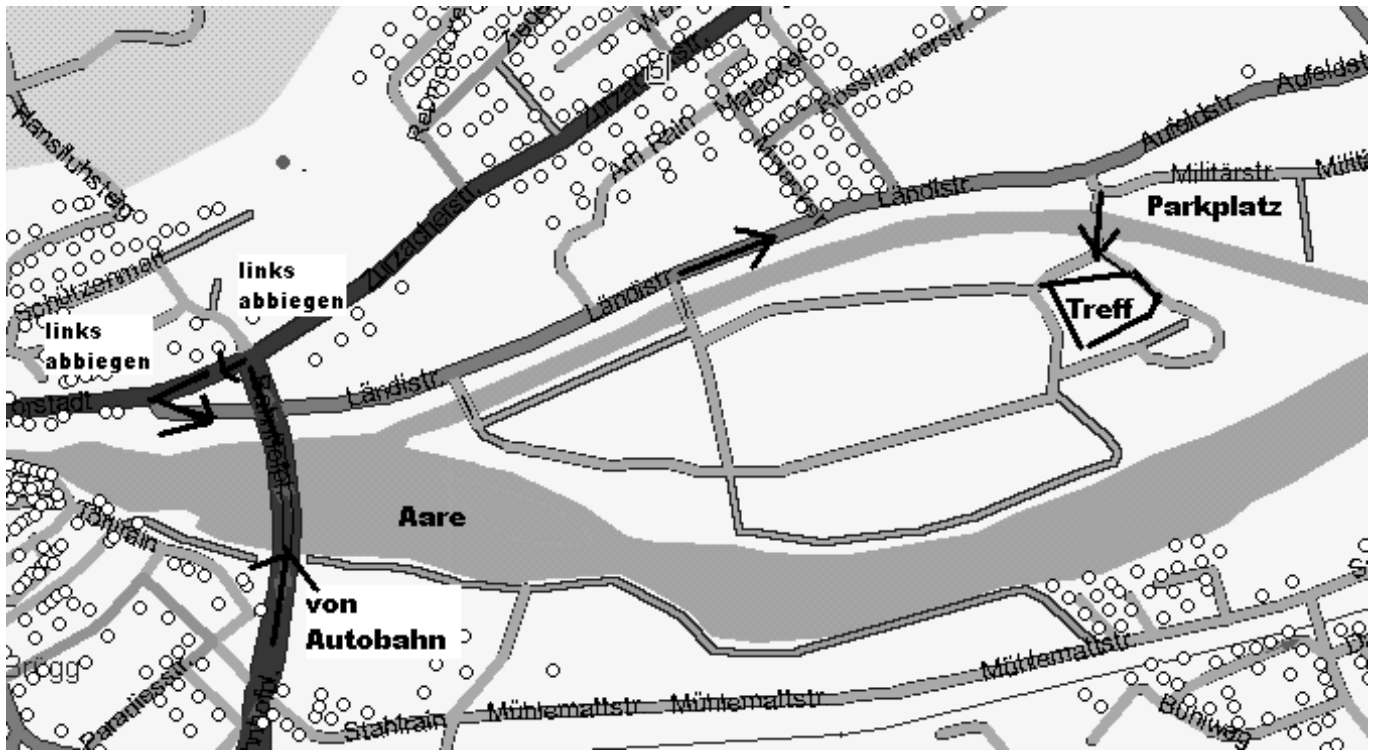

Lageplan & Wegbeschreibung Schachen

Autobahnausfahrt Brugg, (siehe Plan) Umfahrung Brugg,
bei der Ampel links Richtung Basel,
Kreuzung Ländistrasse, Militärstrasse
nach ca. 200 m links ->>Wegweiser „Schachen, AMP“,
nach Militärtankstelle (li),

bis Parkplatz: Aufeldstrasse 9, gegenüber dem Sportfeld Au, dort kann man das Auto auf dem
Parkplatz „Zivil FZ der Truppe“ abstellen,

zu Fuss zum Treff (ca. 5 Min., Weg ist markiert)